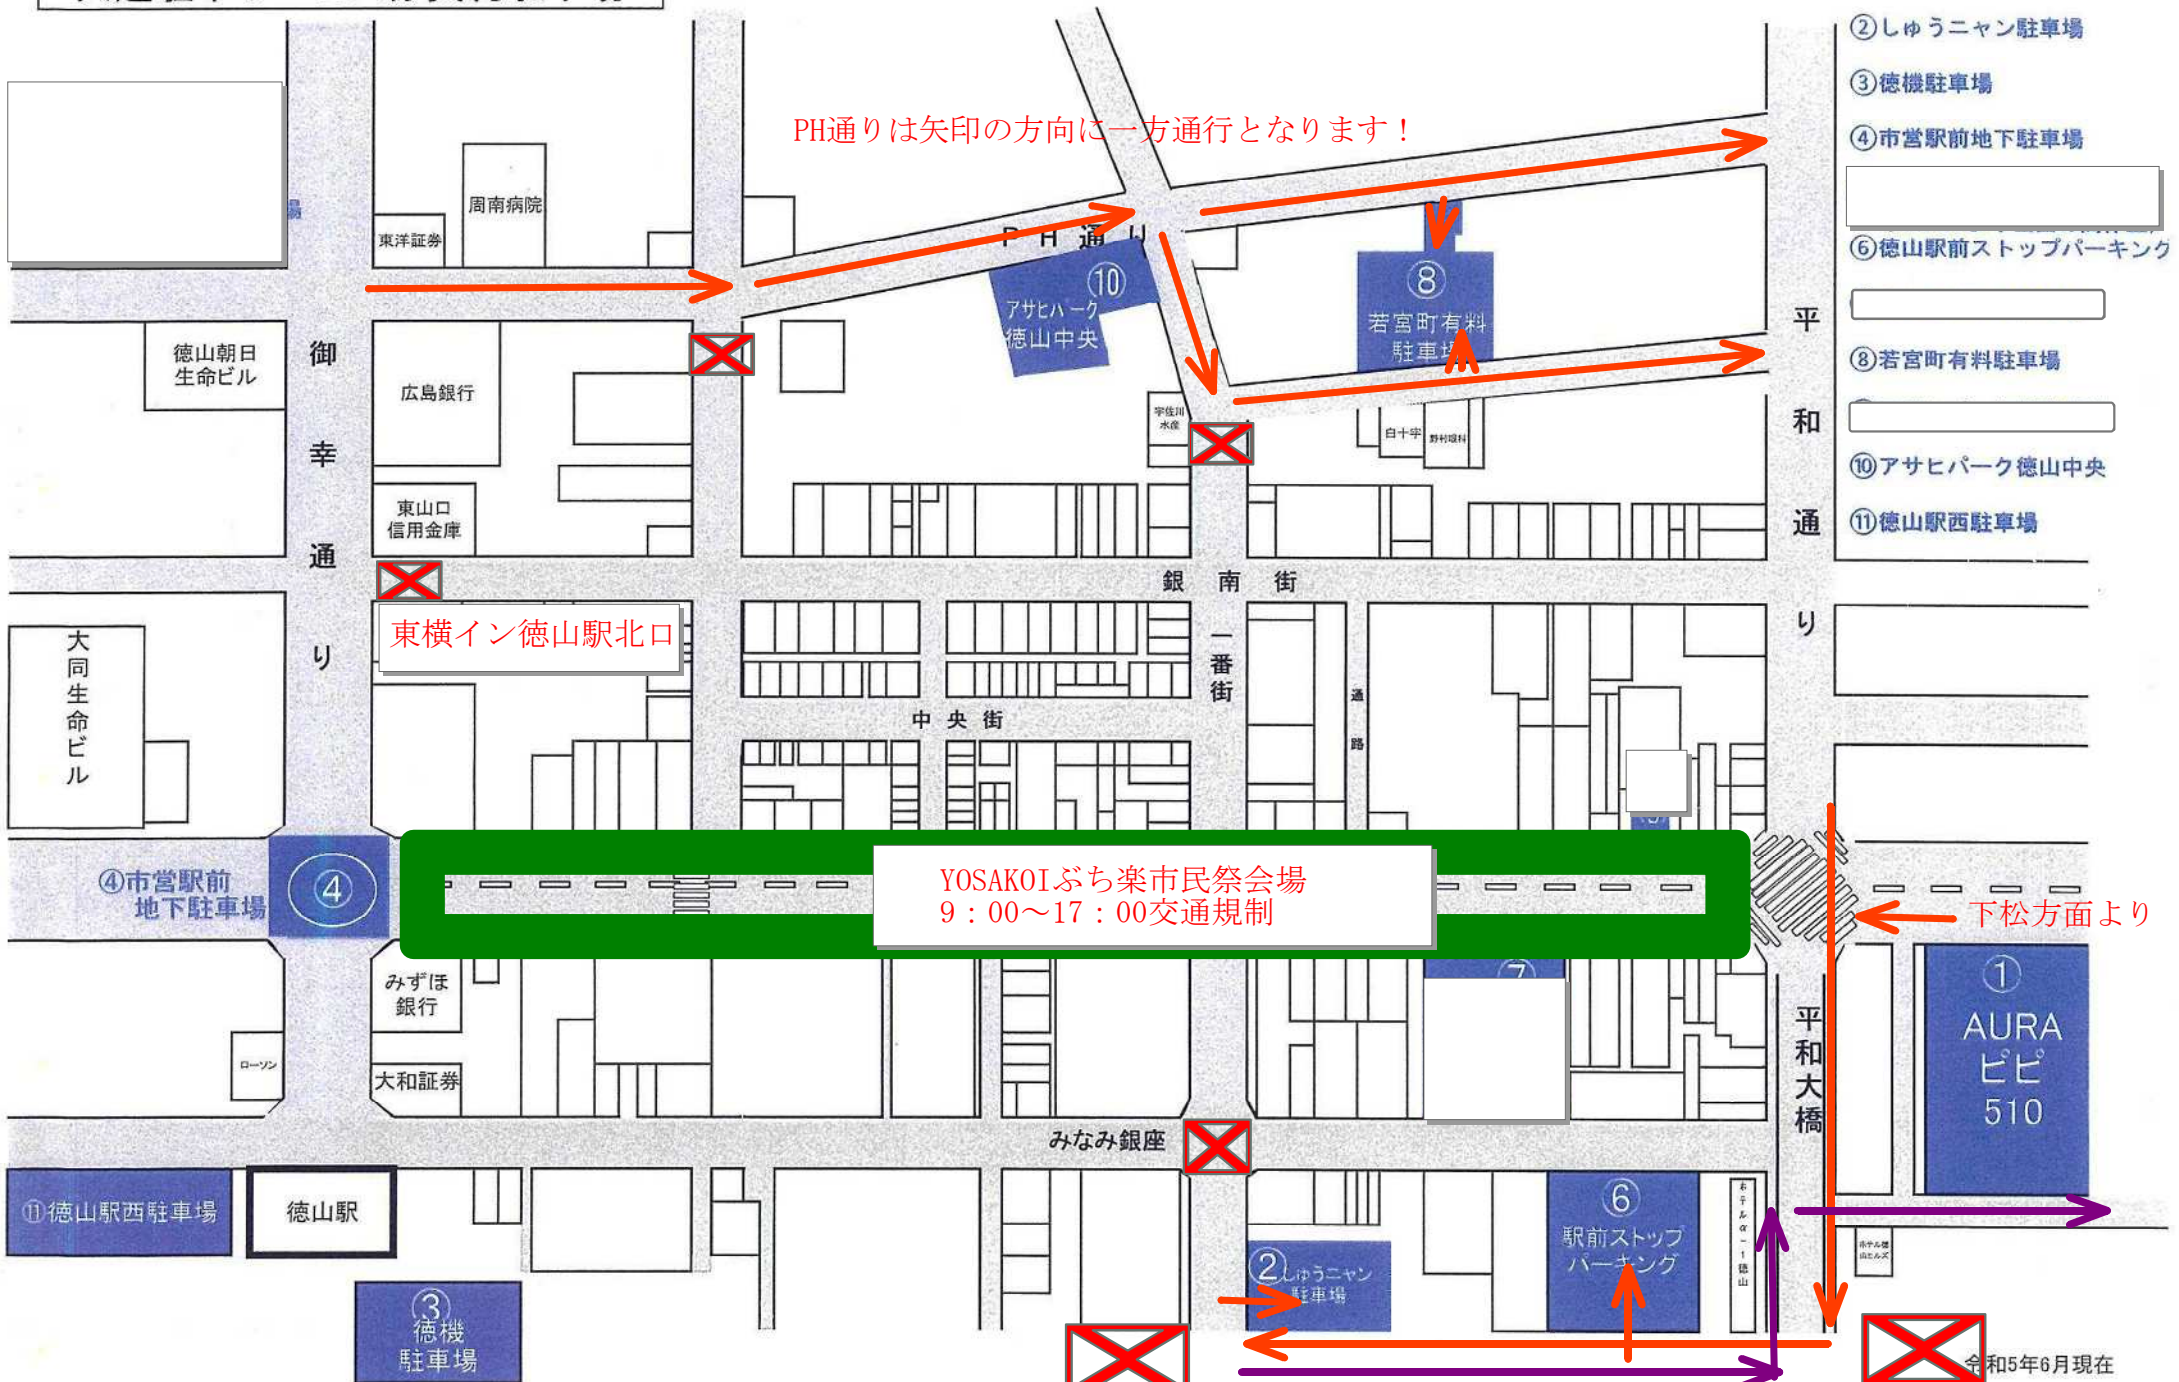

共通駐車サービス券契約駐車場

- ① AURAピピ510
- ② しゅうニャン駐車場
- ③ 徳機駐車場
- ④ 市営駅前地下駐車場
- ⑥ 徳山駅前ストップパーキング
- ⑧ 若宮町有料駐車場
- ⑩ アサヒパーク徳山中央
- ⑪ 徳山駅西駐車場

PH通りは矢印の方向に一方通行となります！

YOSAKOIぶち楽市民祭会場
9:00~17:00交通規制

下松方面より

③は新幹線口になります。

②と⑥は利用できますが入出庫の通行規制にお気を付けてください。