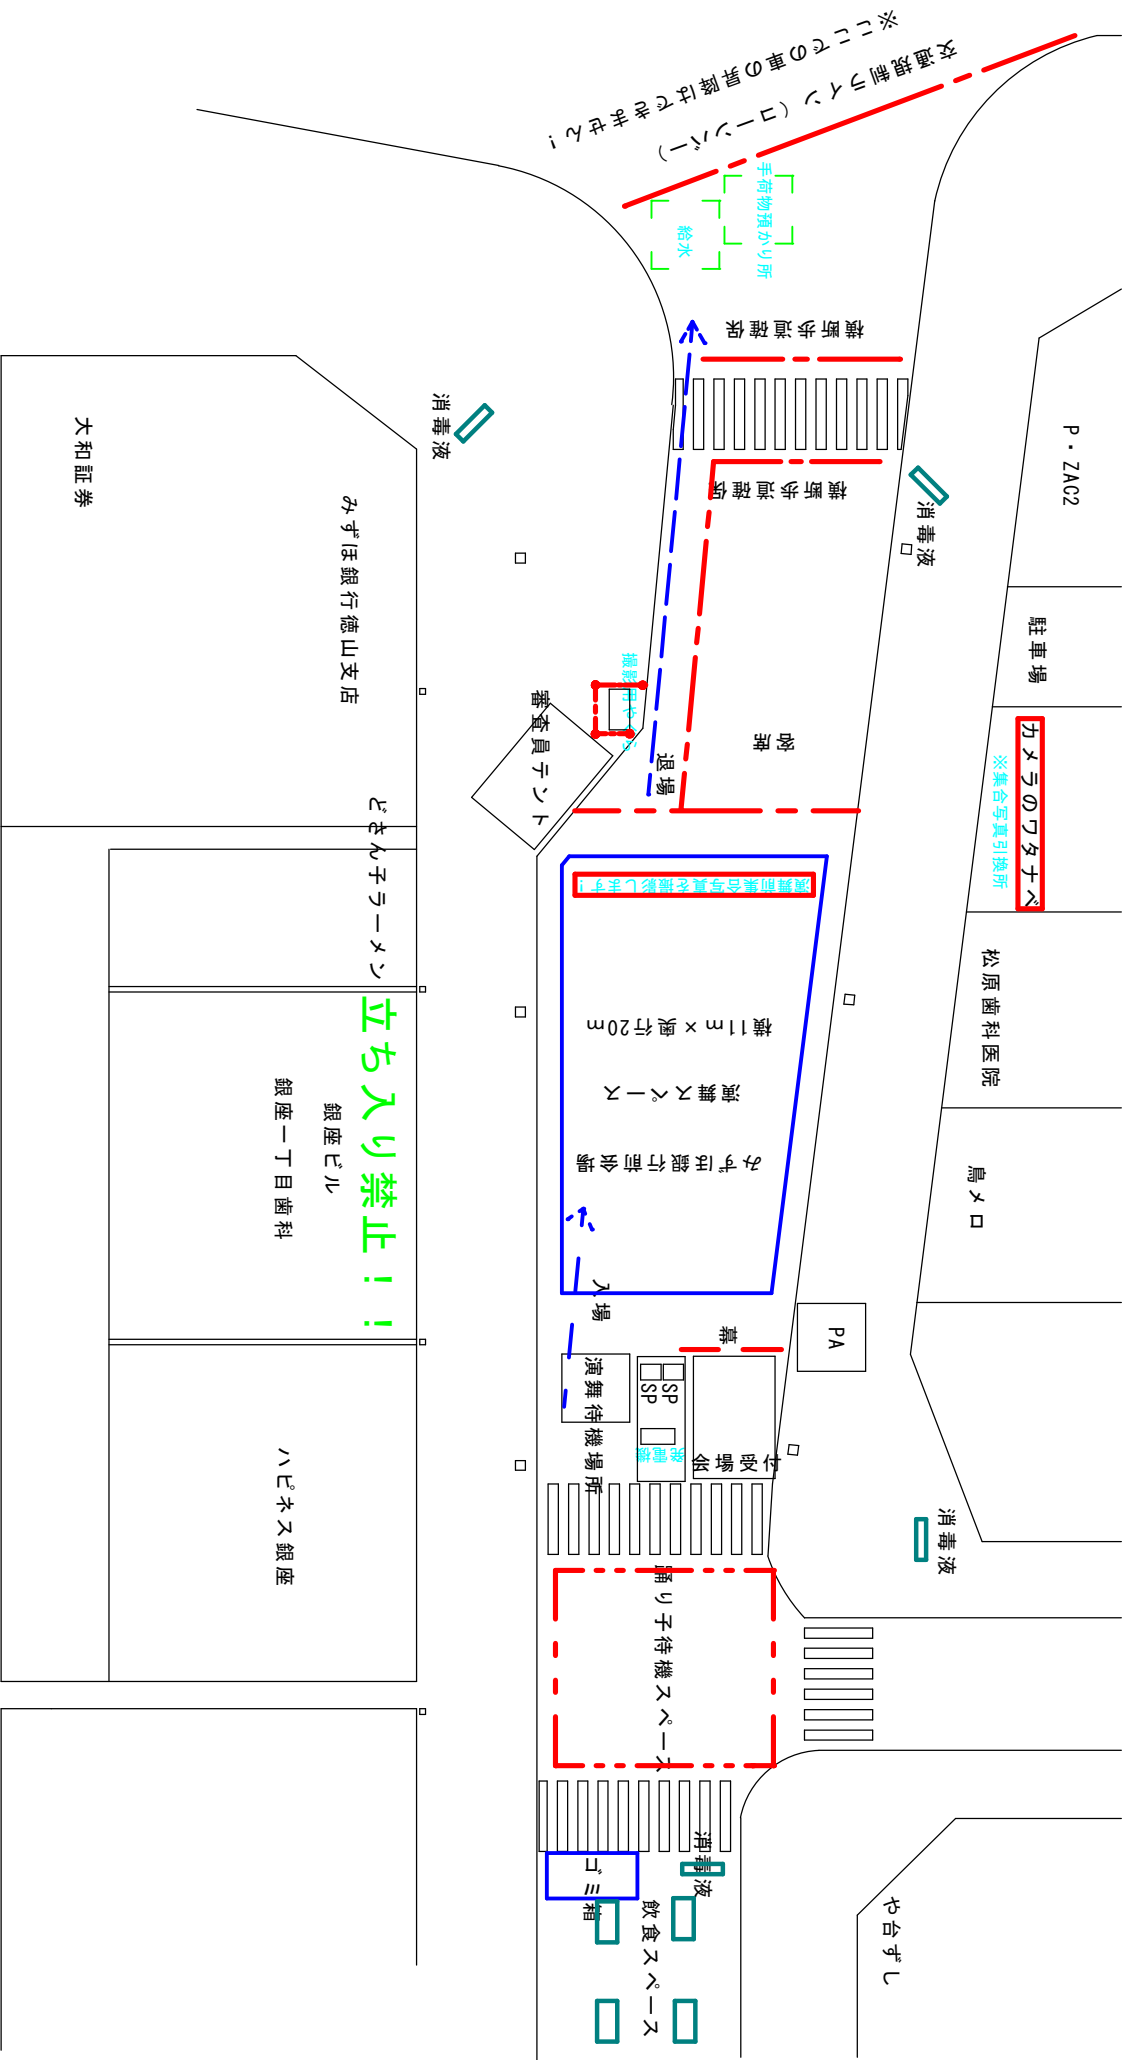

みずほ銀行前会場2022

JR徳山駅

みなみ銀座商店街

みずほ銀行徳山支店

ビジネスラウンジ

立ち入り禁止!!

銀座ビル

銀座一丁目歯科

ハピネス銀座

大和証券

※ここでの車の昇降はできません!
交通規制ライン(コーンバー)

P・ZAC2

駐車場

カメラのフタナス

※集合写真引換所

松原歯科医院

会場

退場

審査員テント

退場禁止の作業台は禁止!!

みずほ銀行総行野島支店
海難メーシン
13 × 廻行203

入口

幕

SP

SP

演舞待機場所

消毒液

通り子待機スペース

消毒液

飲食スペース

ゴミ箱