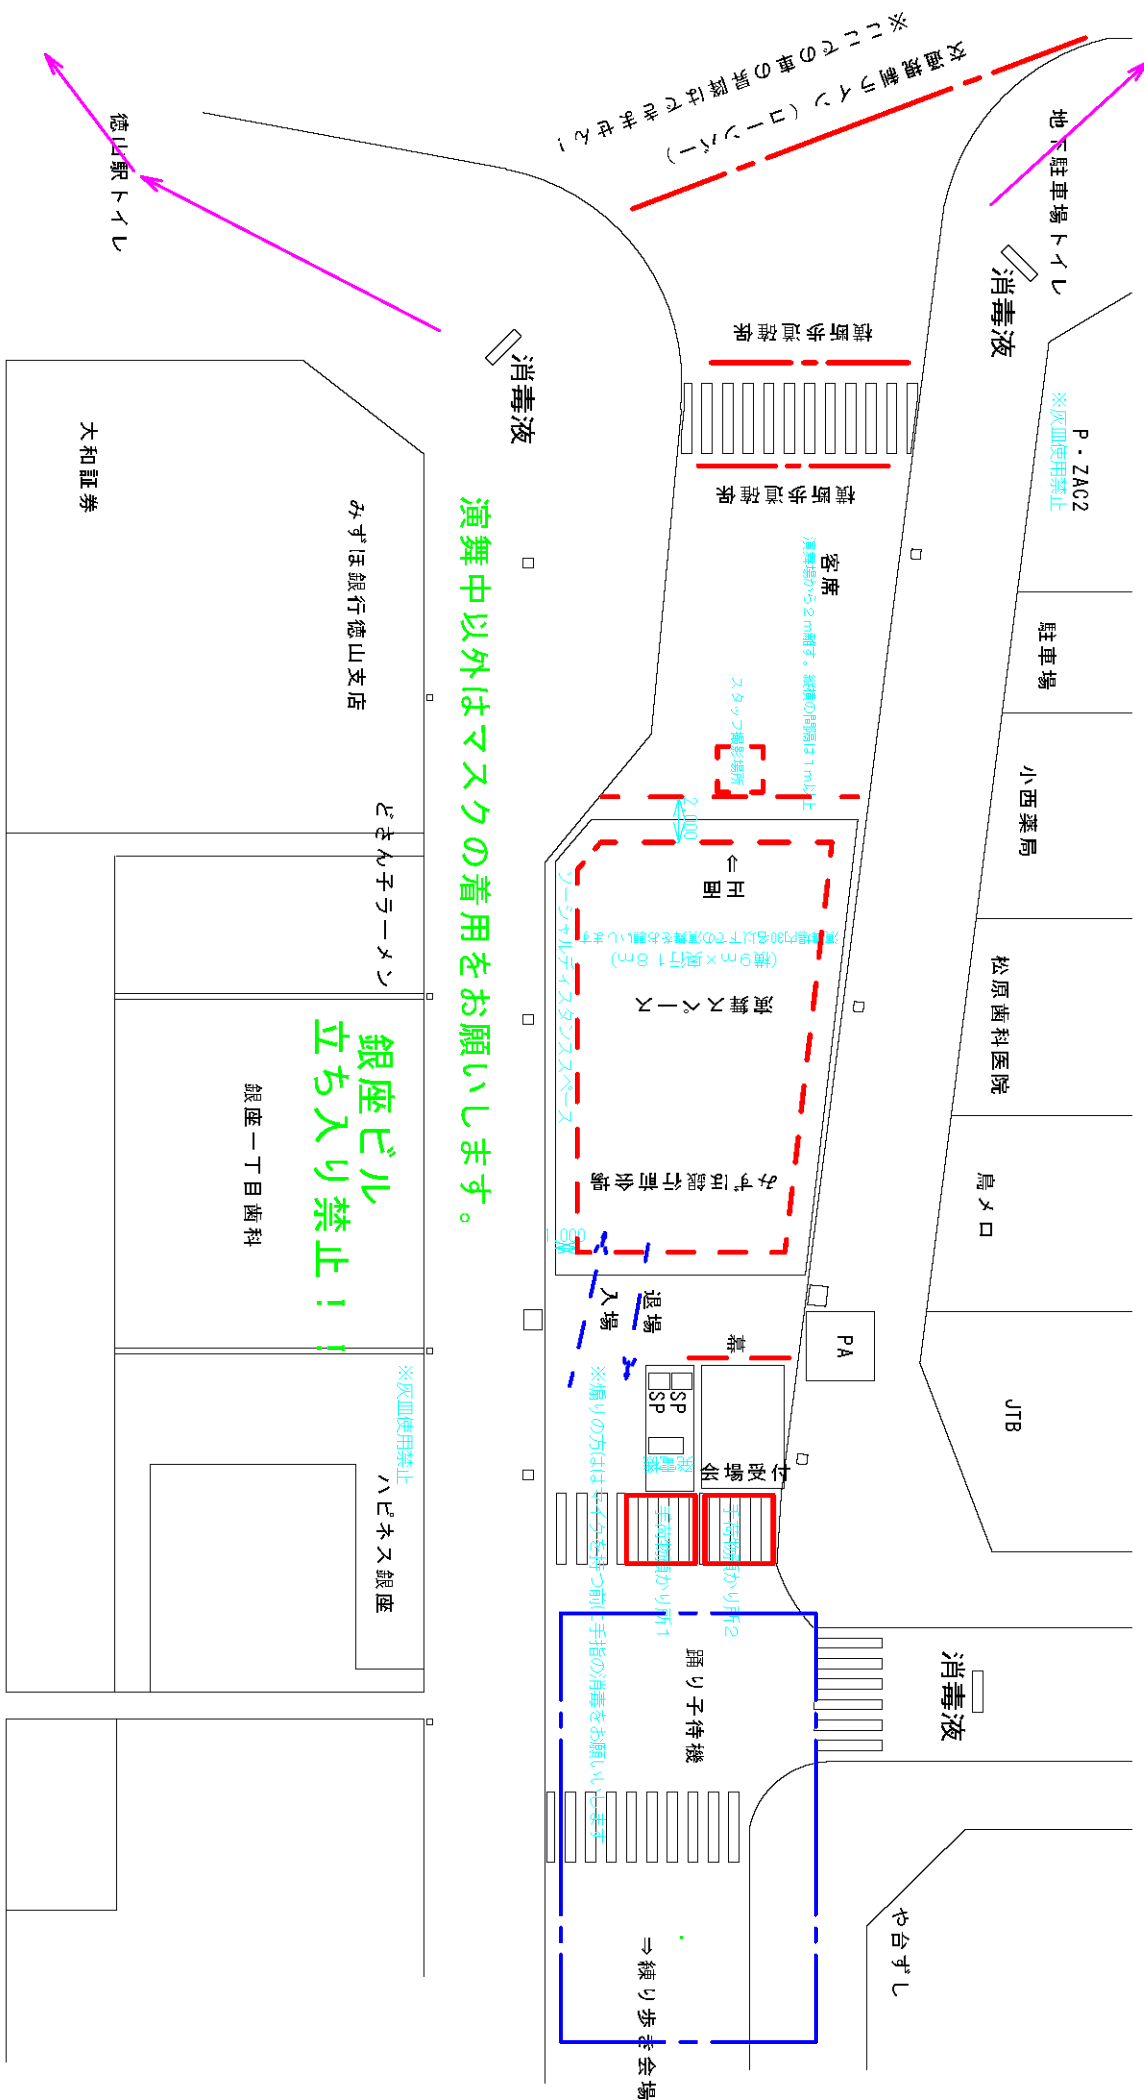

みずほ銀行前会場

※昨年から向きが変わっていますので、お気を付けください！

演奏中以外はマスクの着用をお願いします。

銀座ビル
立ち入り禁止！！

JR徳山駅

みなみ銀座商店街